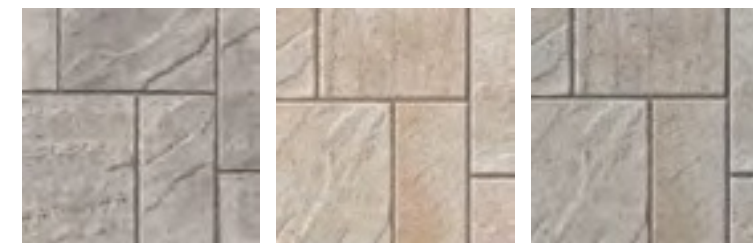

CAPRI XL

CHARBON CENDRÉ

BEIGE OKA

GRIS CIEL

PREMIUM

PREMIUM

A

CAPRI XL

3 9/16" x 16" x 32"

90mm x 406mm x 812mm

8 rangs

10.66 pi² par rang

85.33 pi² par palette

3600 lbs