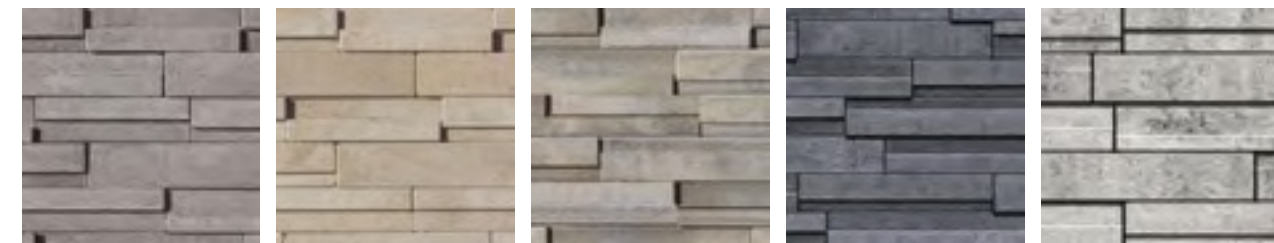

SOLINO

FOYER

CHARBON CENDRÉ **BEIGE OKA** **GRIS CIEL** **NOIR MINUIT** **BRUME**
PREMIUM PREMIUM PREMIUM PRESTIGE*

FOYER SOLINO
CHARBON CENDRÉ

A

FOYER SOLINO
17 1/2" x 48" x 48"
445mm x 1219mm x 1219mm

FOYER SOLINO
4 rangs
8 unités par rang
2045 lbs

COURONNE
1 rang
8 unités par rang

*Prestige: Couleur qui doit être méticuleusement entretenue et utilisée dans un environnement précis pour préserver son apparence. Voir garantie.