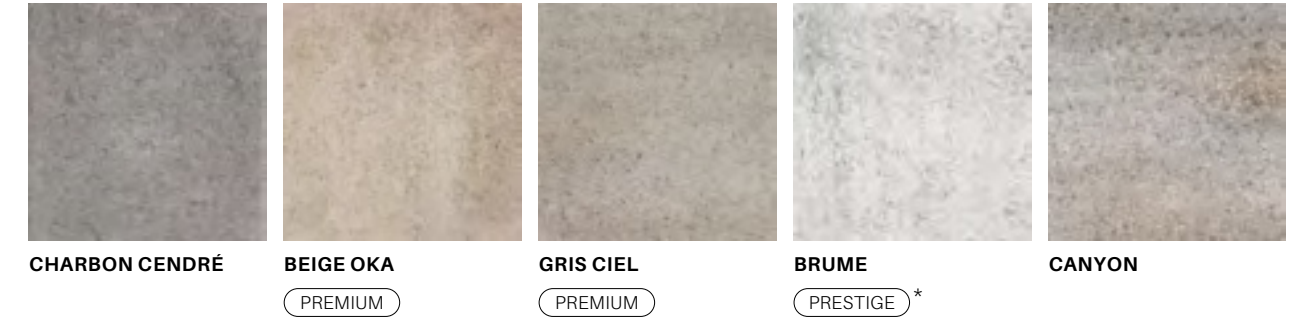

ASPEN

A

ASPEN

1 15/16" x 5 7/8" x 11 3/4"
50mm x 149mm x 299mm

B

1 15/16" x 11 3/4" x 11 3/4"
50mm x 299mm x 299mm

C

1 15/16" x 11 3/4" x 17 11/16"
50mm x 299mm x 449mm

ASPEN
GRIS CIEL

12 rangs
11.54 pi² par rang
138.5 pi² par palette
3310 lbs

*Prestige: Couleur qui doit être méticuleusement entretenue et utilisée dans un environnement précis pour préserver son apparence. Voir garantie.