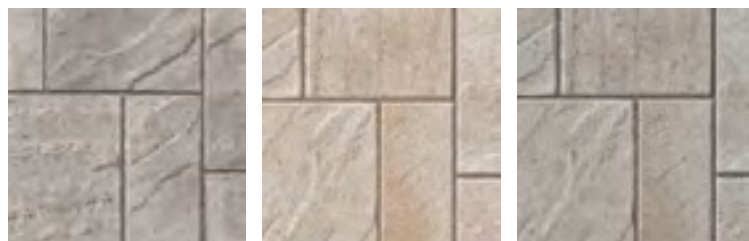

CHARBON CENDRÉ

BEIGE OKA

PREMIUM

GRIS CIEL

PREMIUM

A

CAPRI

2 3/8" x 8" x 16"

60mm x 203mm x 406mm

B

2 3/8" x 16" x 16"

60mm x 406mm x 406mm

C

2 3/8" x 16" x 24"

60mm x 406mm x 609mm

10 rangs

10.66 pi² par rang

106.6 pi² par palette

3050 lbs