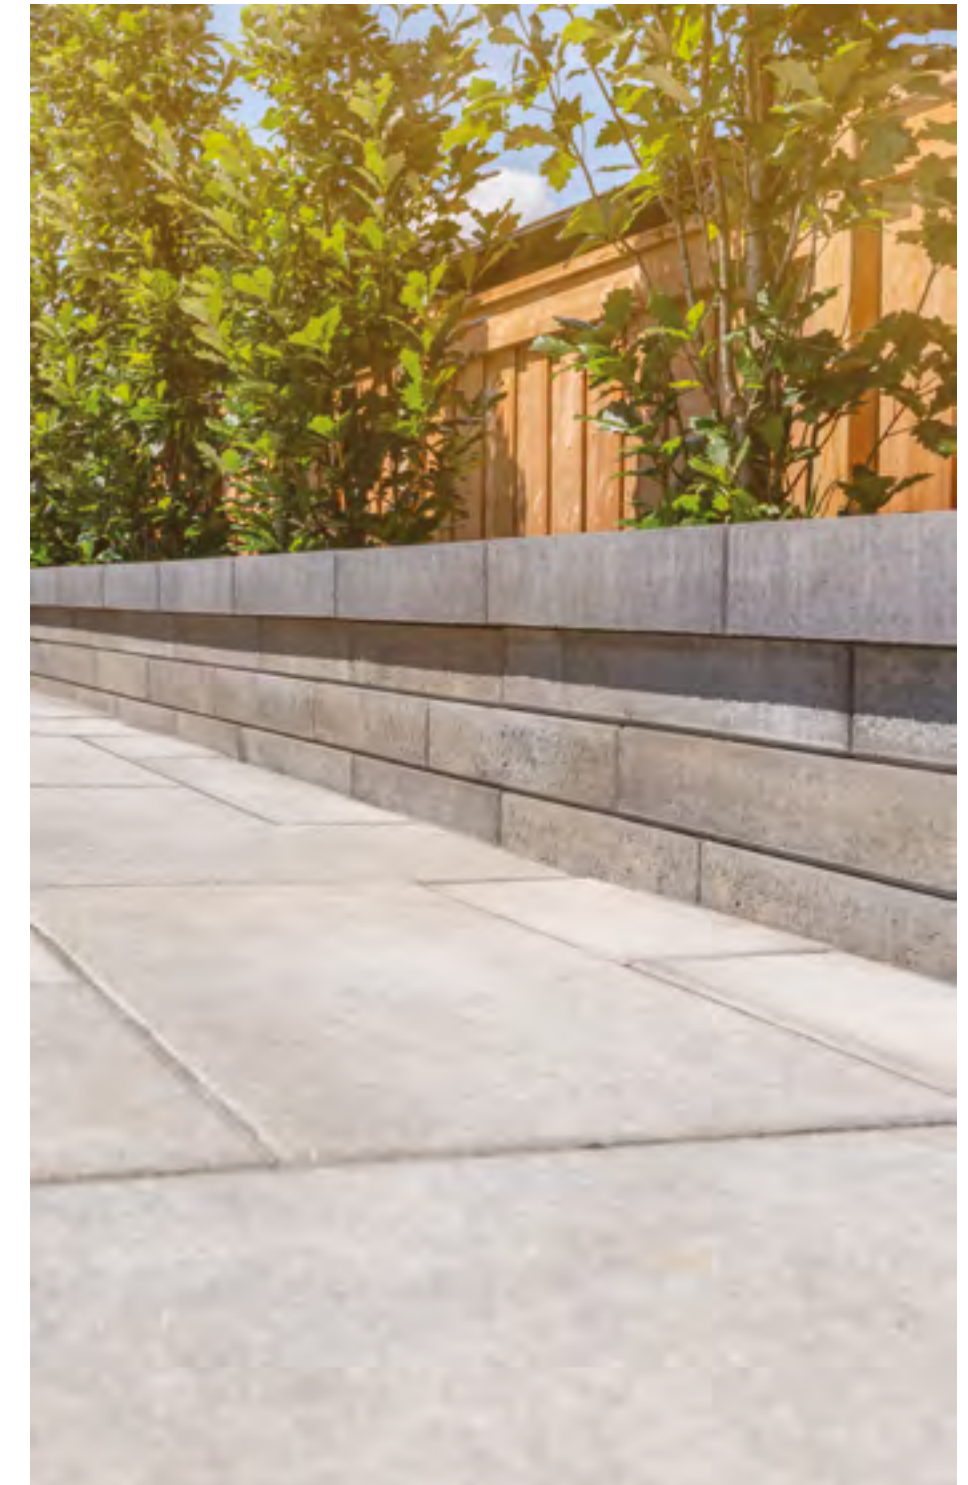

MURET SOLINO | FACE LISSE
GRIS CIEL