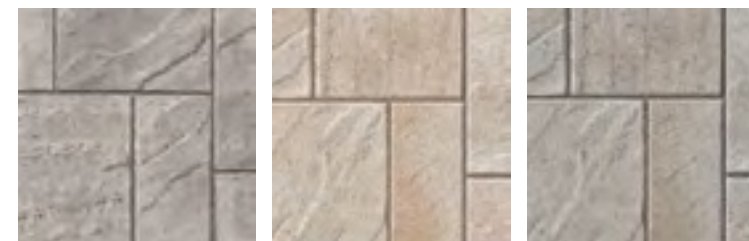

2 3/8" x 16" x 24"

60mm x 406mm x 609mm

10 rangs

10.66 pi² par rang

106.6 pi² par palette

3050 lbs

CAPRI XL

CAPRI XL
BEIGE OKA