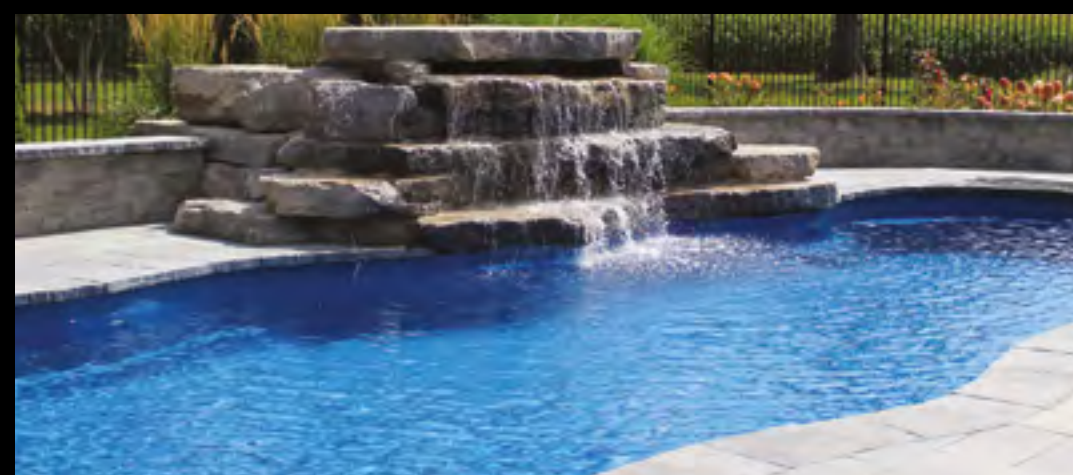

Rinox a continué son expansion agressive dans le domaine manufacturier, en ajoutant des produits complémentaires pour embellir vos espaces extérieurs. Nos clients nous inspirent à nous dépasser et à développer des produits qui nous mèneront vers la prochaine génération.

DOLPHIN POOLS

Piscines
en fibre de verre

TIAGO
EBÈNE

PROMA QUADRA
GRIS CIEL

RIALUX

REVÊTEMENT D'ALUMINIUM

Composés entièrement d'aluminium, les panneaux de revêtement extérieurs Rialux, se démarquent pour leur facilité d'installation, leur poids très léger et sans oublier qu'ils ne rouillent pas. Des produits de haute qualité qui ajoutent la touche finale idéale et élégante à vos projets.