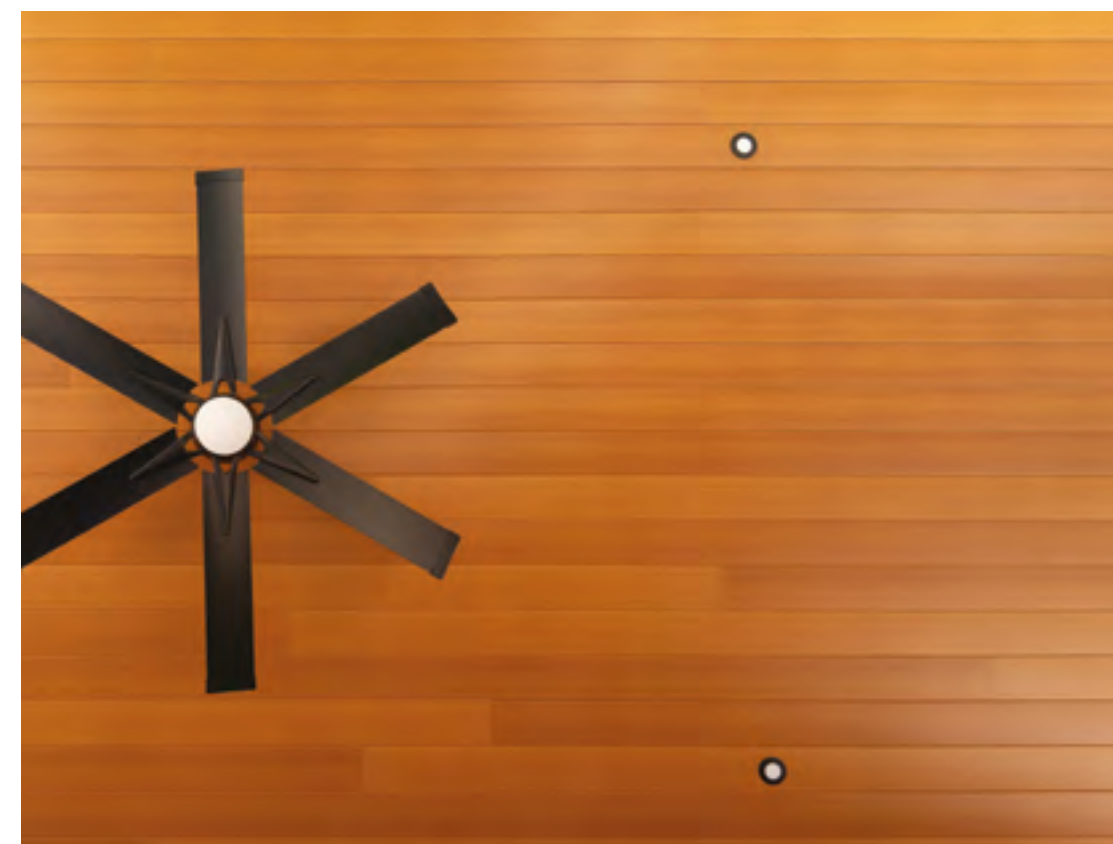

Espaces *extérieurs*

Optez pour un revêtement d'aluminium Rialux pour créer des accents esthétiques et distingués. La combinaison des produits Rialux et Rinox est parfaite pour une cuisine extérieure, une pergola, un pool-house ou un cabanon. De plus, c'est une solution idéale pour rehausser une douche extérieure ou près d'un spa, car les panneaux d'aluminium ne rouillent pas.