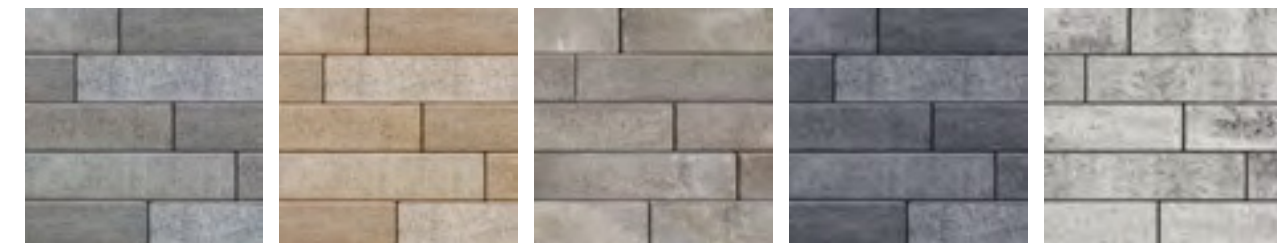

SOLINO

COLONNE

CHARBON CENDRÉ

BEIGE OKA

PREMIUM

GRIS CIEL

PREMIUM

NOIR MINUIT

PREMIUM

BRUME

PRESTIGE*

A

COLONNE SOLINO

42 1/2" x 30" x 30"

1080mm x 762mm x 762mm

6 rangs

12 pi.lin. par rang

72 pi.lin. par palette

3096 lbs

*Prestige: Couleur qui doit être méticuleusement entretenue et utilisée dans un environnement précis pour préserver son apparence. Voir garantie.