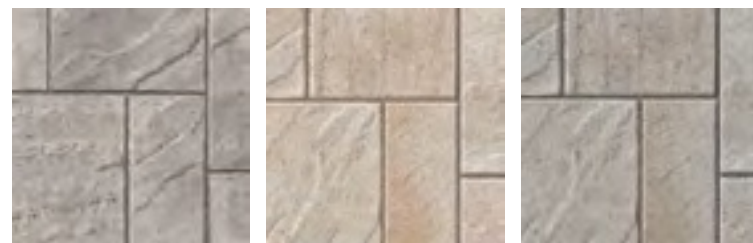

CAPRI

CHARBON CENDRÉ

BEIGE OKA

GRIS CIEL

PREMIUM

PREMIUM

A

B

C

CAPRI

3 9/16" x 8" x 16"

90mm x 203mm x 406mm

3 9/16" x 16" x 16"

90mm x 406mm x 406mm

3 9/16" x 16" x 24"

90mm x 406mm x 609mm

8 rangs

10.66 pi² par rang

85.33 pi² par palette

3600 lbs