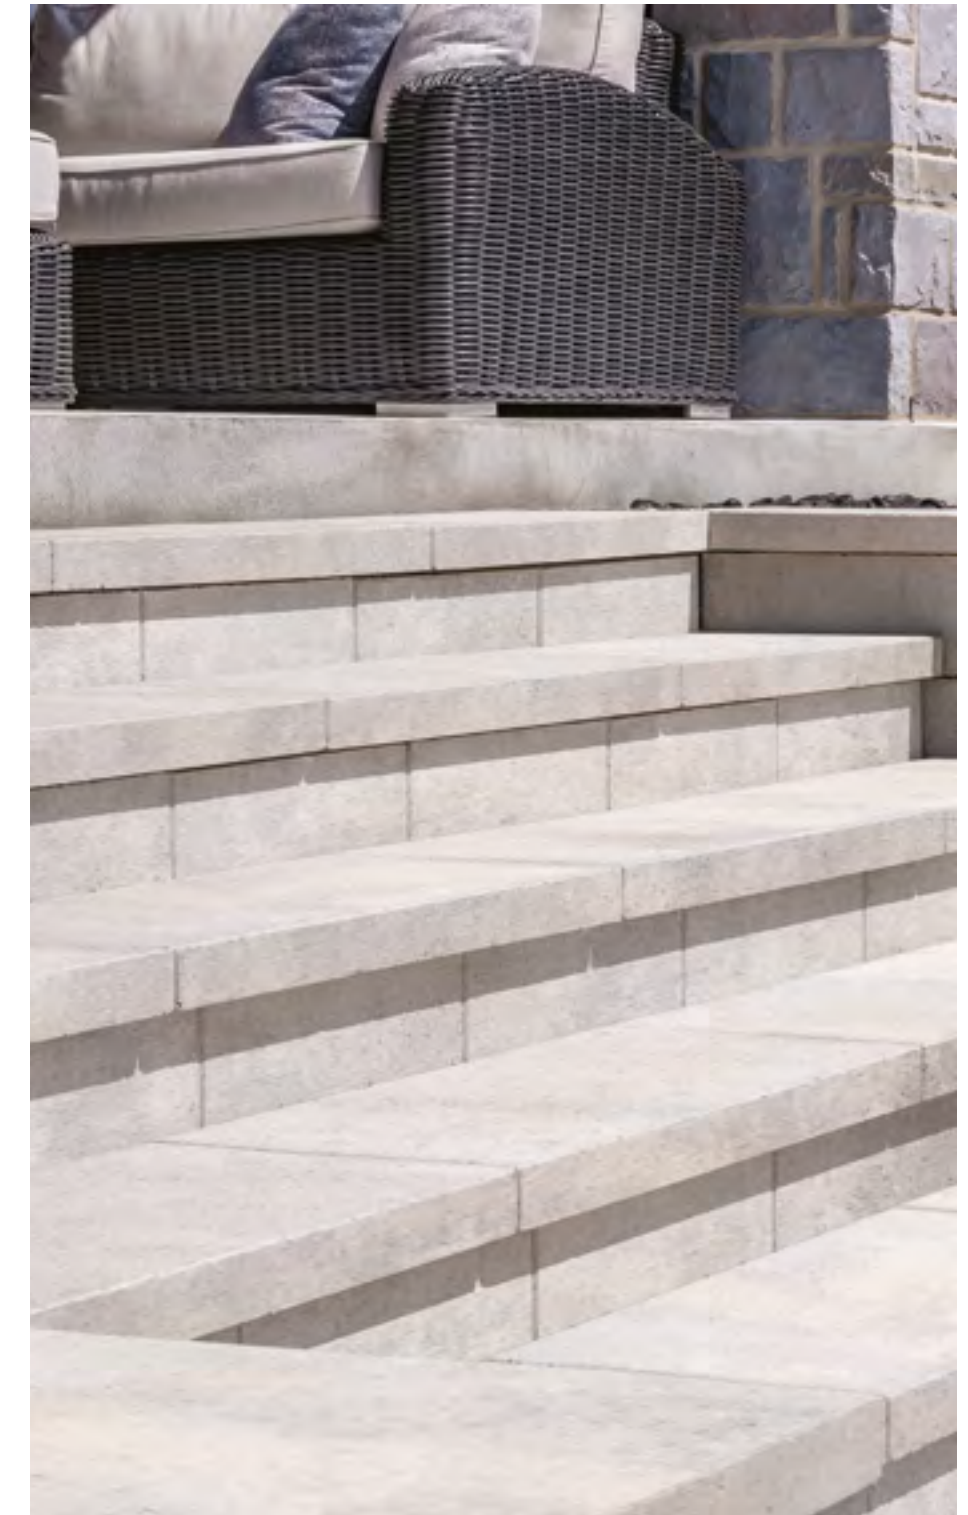

MARCHE PROMA
BRUME

*Prestige: Couleur qui doit être méticuleusement entretenue et utilisée dans un environnement précis pour préserver son apparence. Voir garantie.