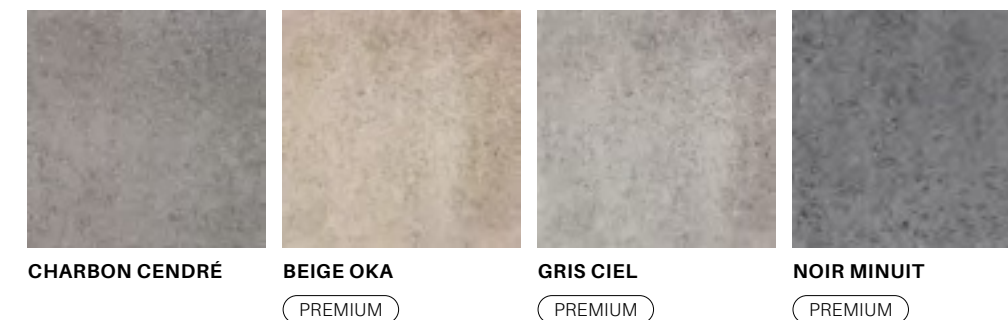

PROMA

---

8 rangs

10.66 pi² par rang

85.33 pi² par palette

3500 lbs

Avec sa texture lisse, le pavé Proma offre un look moderne & urbain.

Il offre une grande *polyvalence* d'installation, car il peut être installé de façon modulaire ou linéaire.

A

PROMA

3 9/16" x 8" x 16"

90mm x 203mm x 406mm

B

3 9/16" x 16" x 16"

90mm x 406mm x 406mm

C

3 9/16" x 16" x 24"

90mm x 406mm x 609mm