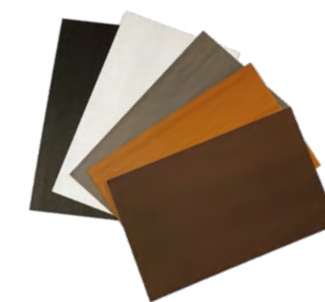

Disponible en dix couleurs, avec les accessoires assortis.

UNI & MODERNE

TIAGO
DRIFTWOOD

TIAGO
ÉBÈNE

Modèle

TIMBERLAND

Le modèle Timberland présente un profilé rainuré, parfait pour les projets intemporels et classiques.

Disponible en dix couleurs, avec les accessoires assortis.

BOARD & BATTEN

BOLTON
DRIFTWOOD

Accessoires & moulures

Le fabricant de revêtement d'aluminium Rialux, offre également des accessoires et moulures pour la finition de votre projet.

Commandez vos échantillons en ligne!

TIAGO & TIMBERLAND
SIENNA

[RIALUX.COM](https://www.rialux.com)

TIAGO
SIENNA

TIAGO
ÉCORCE

Découvrez nos couleurs

Une encre est appliquée sur la base laissant apparaître une texture et un effet de bois d'apparence totalement naturelle sur les panneaux d'aluminium. L'application d'une couche transparente permettant une protection contre les rayons U.V. ainsi que la décoloration.

Charte de couleurs Tiago, Timberland & Bolton

BOULEAU

BALSA
PREMIUM

SIENNA
PREMIUM

DRIFTWOOD
PREMIUM

GRIS CHÊNE

CÈDRE NORDIQUE

ÉBÈNE